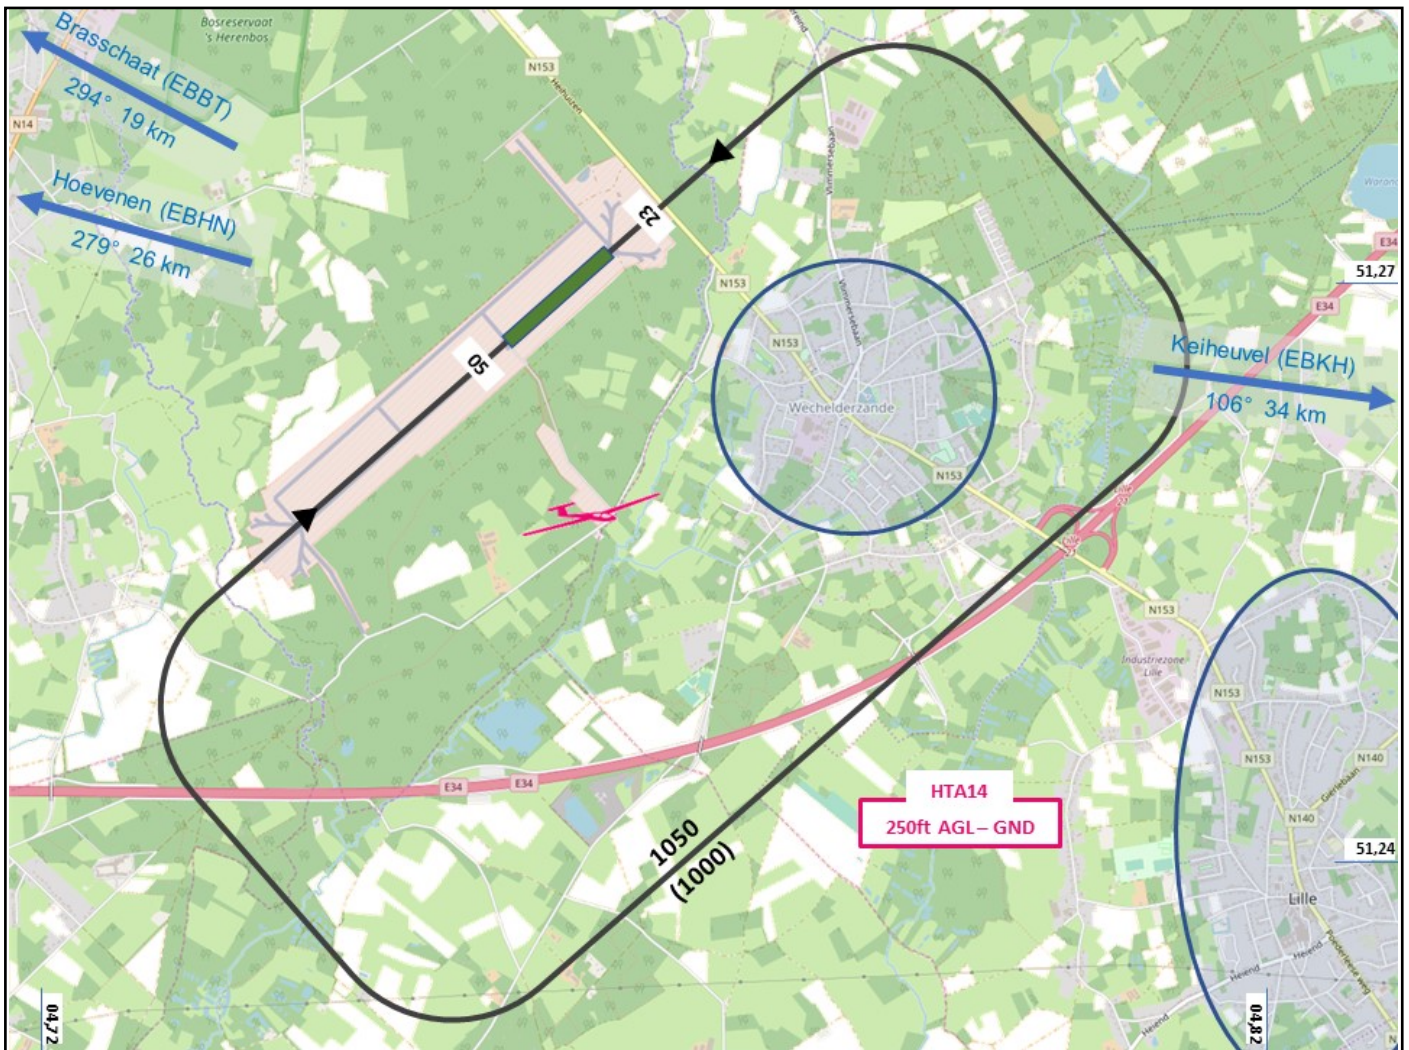

LAT 051° 15' 53" N
LONG 004° 45' 12" E
ELEV 53 ft

FIS 123.805 MHz | **APP** 000.000 MHz | **TWR** 000.000 MHz

© OpenStreetMap contributors

RWY	QFU	Dimensions	Surface	TODA	ASDA	LDA
05 / 23	051 / 231	800x43	Asphalt			
/	/					
/	/					
/	/					

PPR Contacts

Supervisor Of Flying +32 (0) 474 32 40 83

Procedures

Intégration vanaf 1500ft AMSL. Verboden voor luidruchtige toestellen. Steden, dorpen en alleenstaande huizen niet overvliegen. LANDING ALLEEN TUSSEN DREMPELS. ENKEL DE 800 m TEN NOORDOOSTEN ZIJN BRUIKBAAR. Opgelet voor prioritaire toestellen (zweefvliegtuigen en slepers)