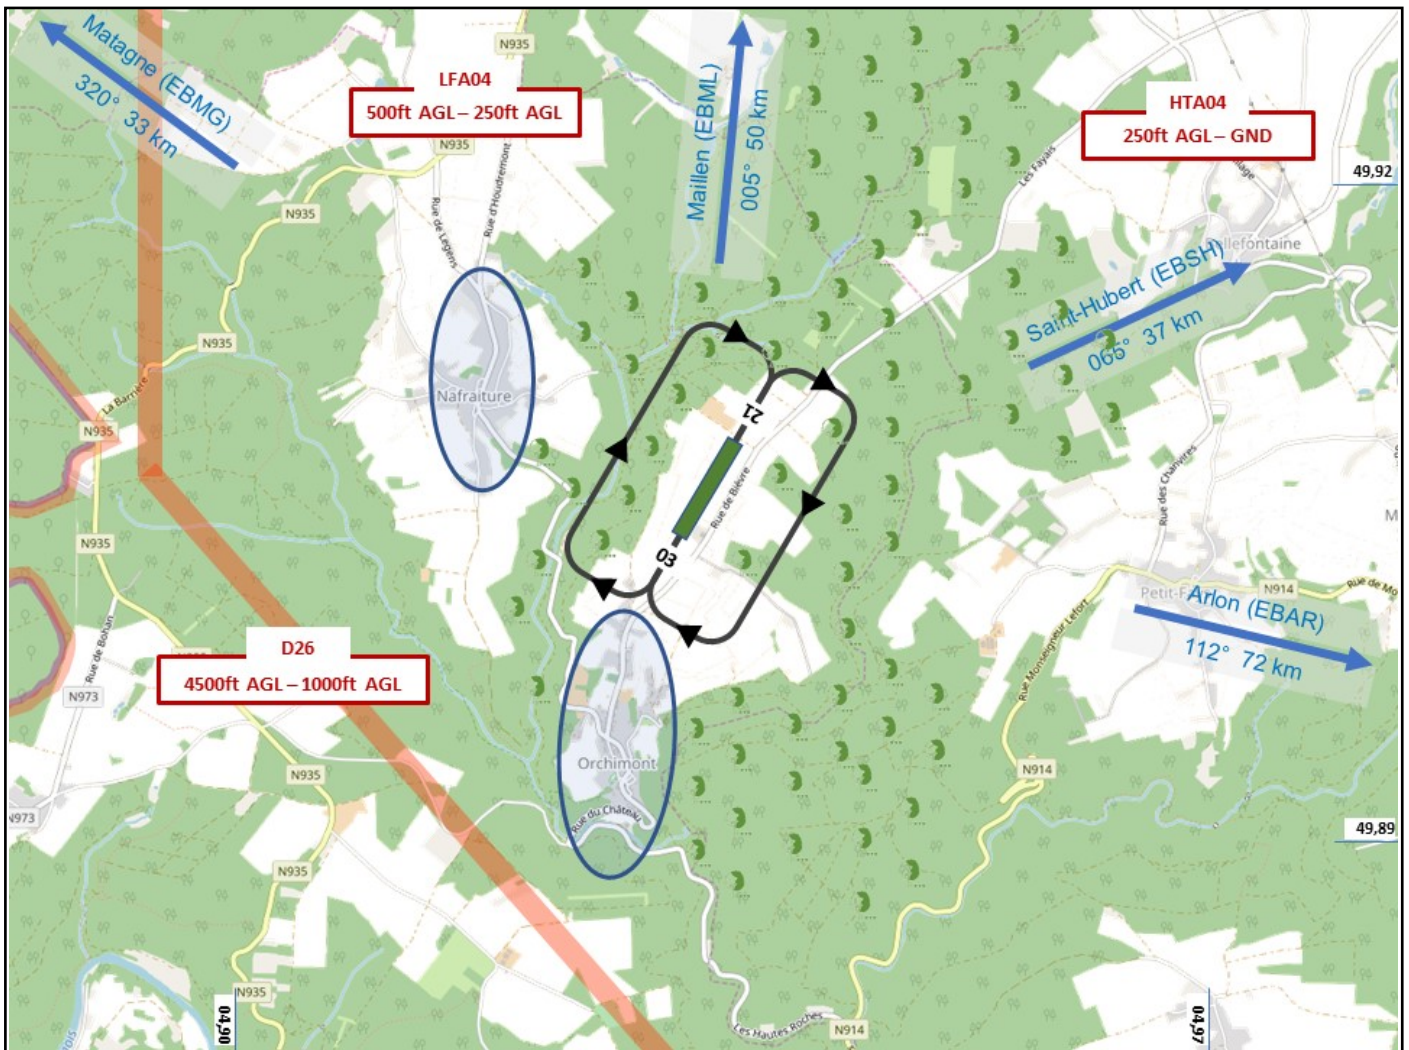

LAT 049° 54' 26" N
LONG 004° 56' 11" E
ELEV 1300 ft

FIS 000.000 MHz | **APP** 000.000 MHz | **TWR** 000.000 MHz

© OpenStreetMap contributors

RWY	QFU	Dimensions	Surface	TODA	ASDA	LDA
03 / 21	035 / 215	270 x 30	Grass			
/	/					
/	/					
/	/					

Openingstijden

SR – SS

PPR per telefoon of bluesky@skynet.be

Adres vliegplaats

Route de Bièvre, 5550 Orchimont

Tel. **Fax.****Gsm** +32 495 51 60 60

Tussen Orchimont en Bièvre, ongeveer op 1 km van Orchimont

PPR Contacts

Luc Lefèvre

+32 495 51 60 60

Procedures

Integratie vanaf 2300 ft AMSL. Circuit steeds rechts! Blauw gekleurde zones of alleenstaande huizen niet overvliegen.

Club(s)**ULModrome EBOR**

Luc Lefèvre

Entre Orchimont et Bièvre, se situe à 1 km d'Orchimont

PPR Contacts

Luc Lefèvre

+32 495 51 60 60

Procédures

Intégration à pd 2300 ft AMSL. Circuit toujours vers la droite. Ne pas survoler les zones bleues ni les habitations isolées.