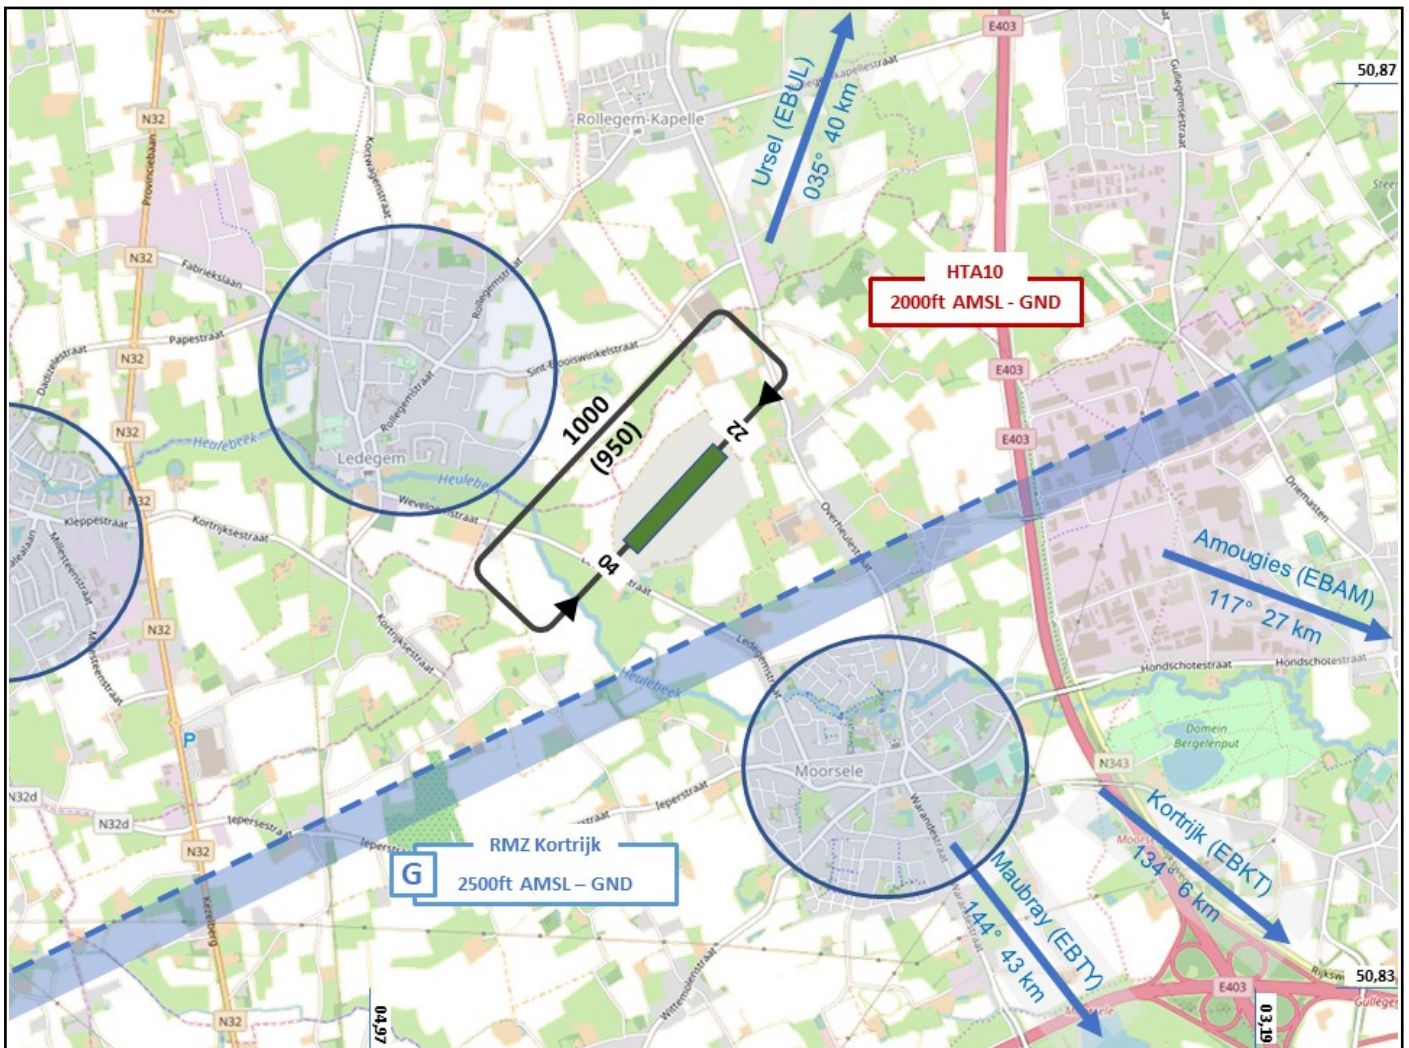

**LAT** 050° 51' 10" N  
**LONG** 003° 08' 55" E  
**ELEV** 66 ft

**FIS** 120.505 MHz | **APP** 000.000 MHz | **TWR** 000.000 MHz

© OpenStreetMap contributors

RWY	QFU	Dimensions	Surface	TODA	ASDA	LDA
04 / 22	040 / 220	670 x 30	Grass			
/	/					
/	/					
/	/					