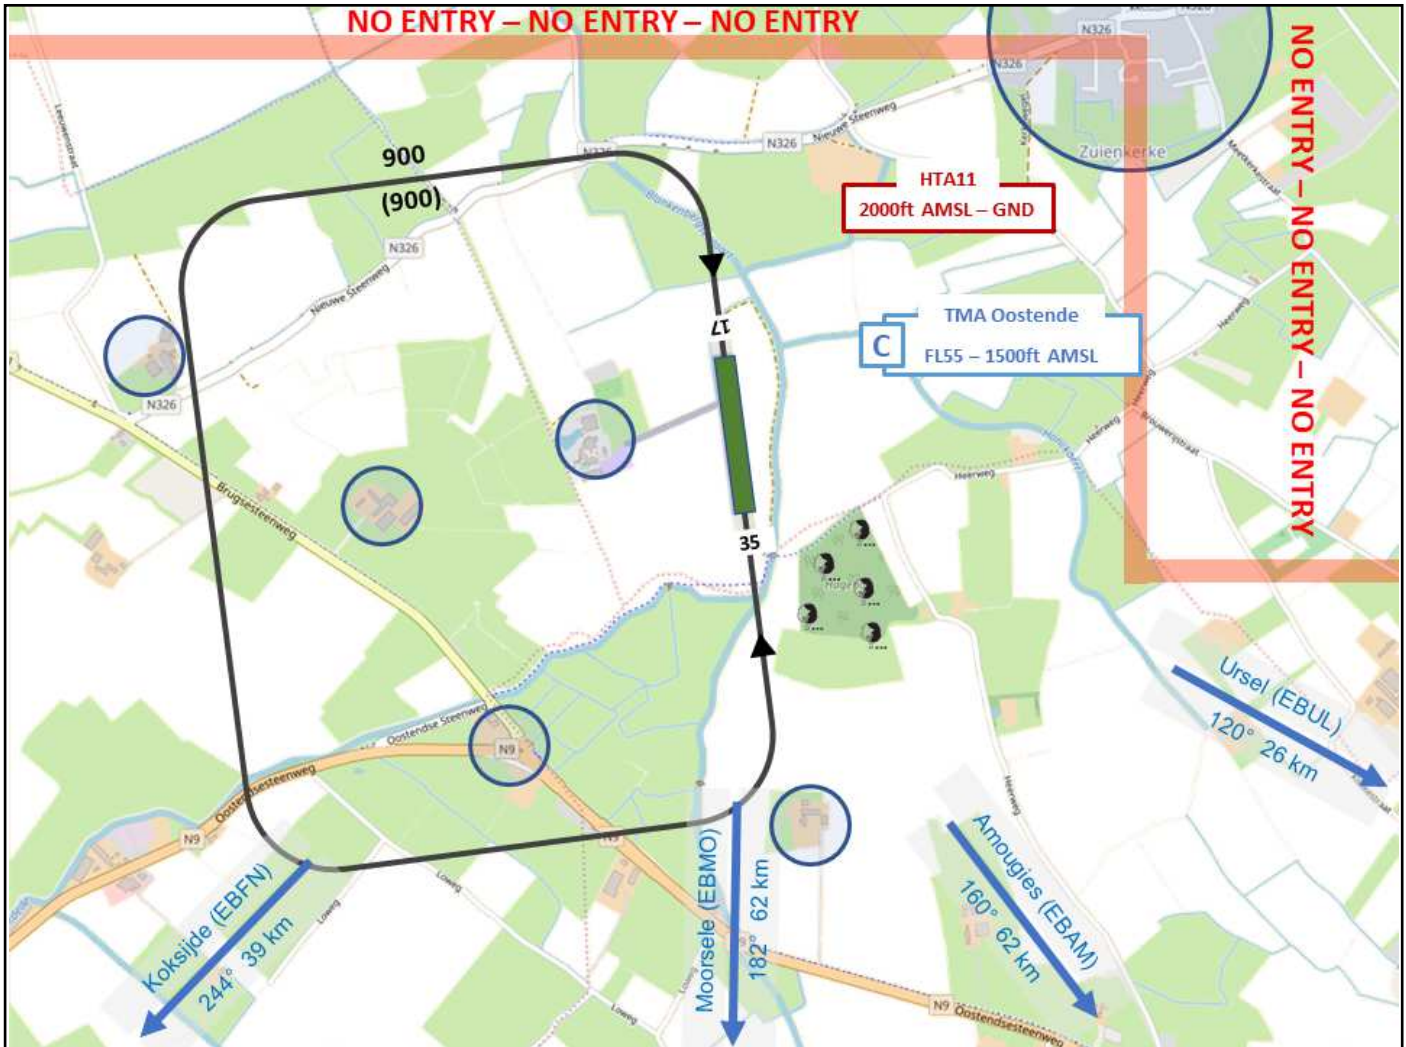

**LAT** 051° 15' 24" **N**  
**LONG** 003° 08' 26" **E**  
**ELEV** 16 **ft**

**FIS** 123.430 MHz | **APP** 000.000 MHz | **TWR** 000.000 MHz

© OpenStreetMap contributors

RWY	QFU	Dimensions	Surface	TODA	ASDA	LDA
17 / 35	172 / 352	400 x 18	Grass			
/	/					
/	/					
/	/					