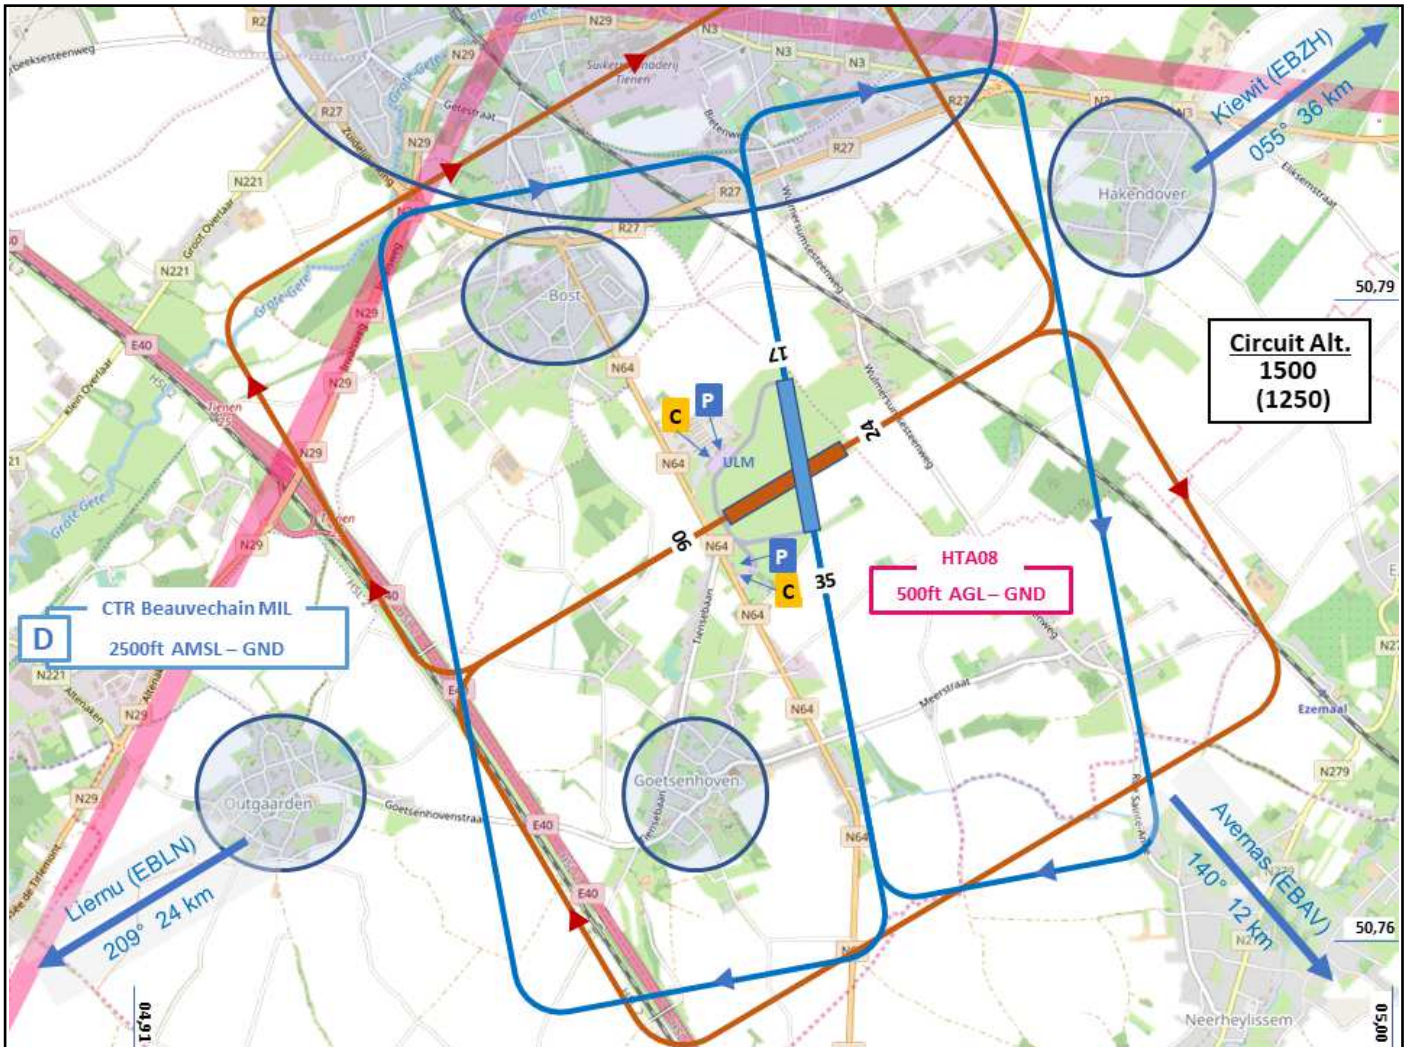

LAT 050° 46' 24" N
LONG 004° 57' 28" E
ELEV 247 ft

FIS 125.380 MHz | **APP** 000.000 MHz | **TWR** 000.000 MHz

© OpenStreetMap contributors

RWY	QFU	Dimensions	Surface		TODA	ASDA	LDA
06 / 24	060 / 240	655 x 30	Asphalt				
17 / 35	170 / 350	779 x 30	Asphalt				
/	/						
/	/						

Openingstijden

Za, Zo & civ. + mil. feestdagen van 09u00 tot 22u00 (of sunset indien vroeger)

Adres vliegplaats

Vliegveld Goetsenhoven, 3300 Goetsenhoven (Tienen)

Tel. +32 16 81 22 78 **Fax.**

Gsm

Vanuit Tienen: neem de N 64 naar Hannut. Het vliegveld bevindt zich op 3 km van Tienen.