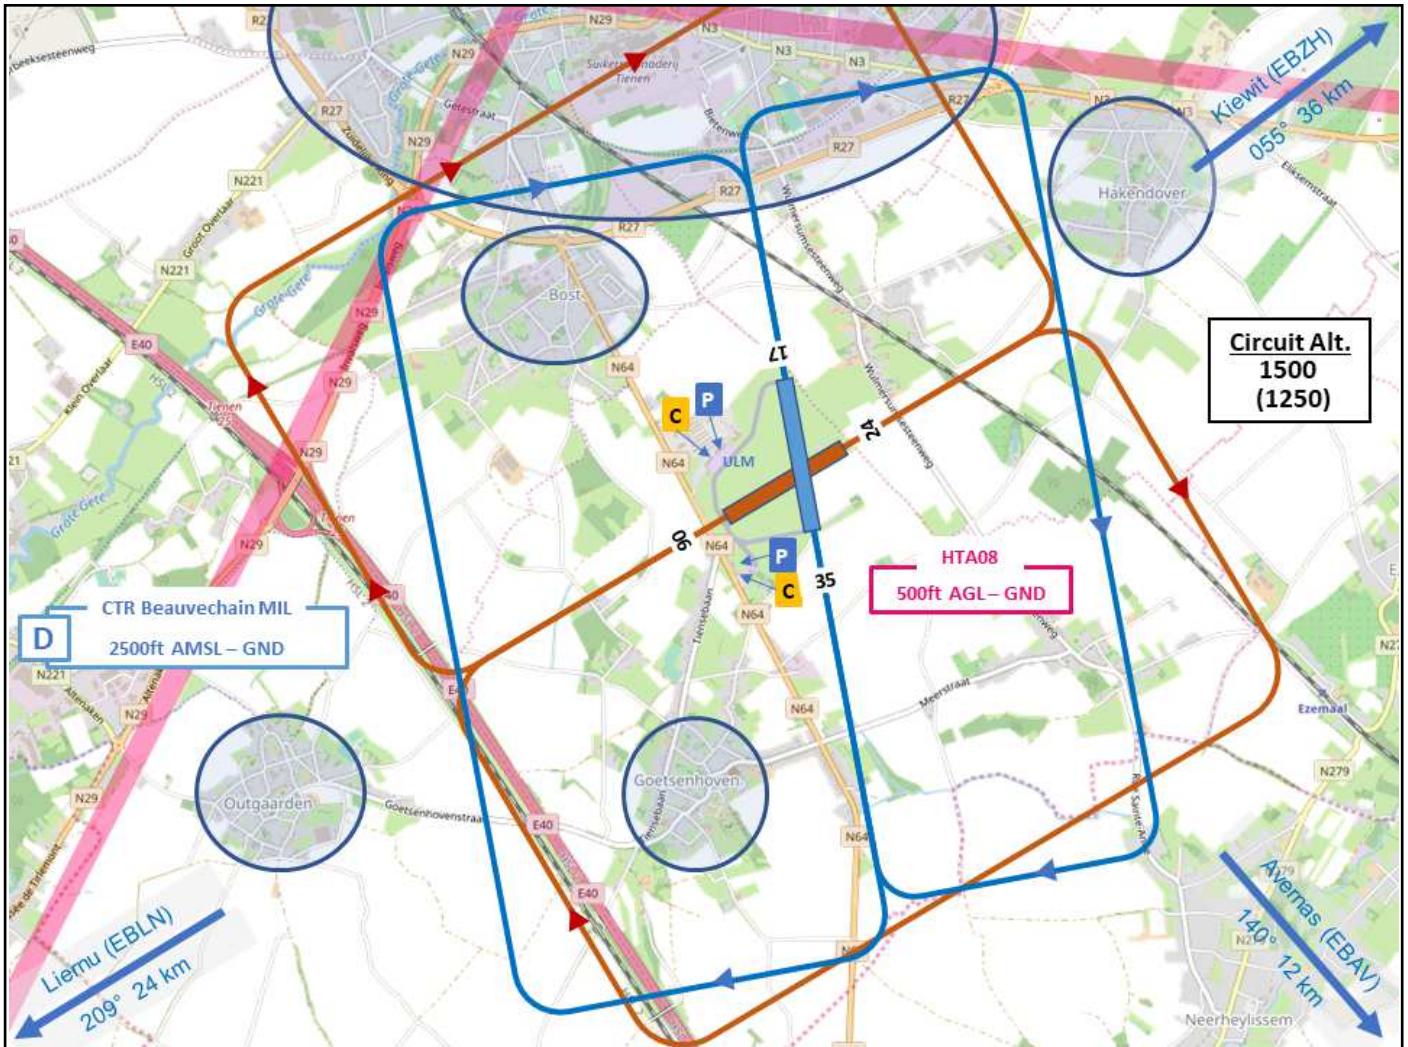

LAT 050° 46' 24" N
LONG 004° 57' 28" E
ELEV 247 ft

FIS 125.380 MHz | **APP** 000.000 MHz | **TWR** 000.000 MHz

© OpenStreetMap contributors

RWY	QFU	Dimensions	Surface	TODA	ASDA	LDA
06 / 24	060 / 240	655 × 30	Asphalt			
17 / 35	170 / 350	779 × 30	Asphalt			
/	/					
/	/					

Openingstijden

Za, Zo & civ. + mil. feestdagen van 09u00 tot 22u00 (of sunset indien vroeger)

Adres vliegplaats

Vliegveld Goetsenhoven, 3300 Goetsenhoven (Tienen)

Tel. +32 16 81 22 78 **Fax.**

Gsm

Vanuit Tienen: neem de N 64 naar Hannut. Het vliegveld bevindt zich op 3 km van Tienen.